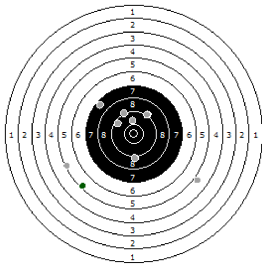

**Aloisi Francesco  
am 19.06.11**

**4**

**Statistik**

Schusswert IZ	10	9	8	7	6	5	4	3	2	1	0	<b>Gesamt (Ganze Ringe): 313</b>
Anzahl	2	4	17	4	4	6	4	1	0	0	0	<b>Gesamt (Zehntel Ringe): 331,1</b>

**Serie 1**

Volle Ringe	7	8	9	8	6	7	9	5	10	9	<b>78 Ringe</b>
Zehntel	7,6	8,1	9,8	8,7	6,1	7,7	9,8	5,7	10,5	9,2	<b>83,2 Ringe</b>
Teiler	2677,8	2244,8	956	1764	3882,3	2582,4	951,6	4202,7	390	1424,1	-
Innenzehner									X		<b>Anzahl: 1</b>

**Serie 2**

Volle Ringe	7	5	9	9	5	9	9	9	9	5	<b>76 Ringe</b>
Zehntel	7,6	5,3	9,5	9,2	5	9,1	9,2	9,2	9,9	5,4	<b>79,4 Ringe</b>
Teiler	2709,6	4493	1169,4	1436,7	4735,1	1445,8	1401,7	1398,6	822,3	4406	-
Innenzehner											<b>Anzahl: 0</b>